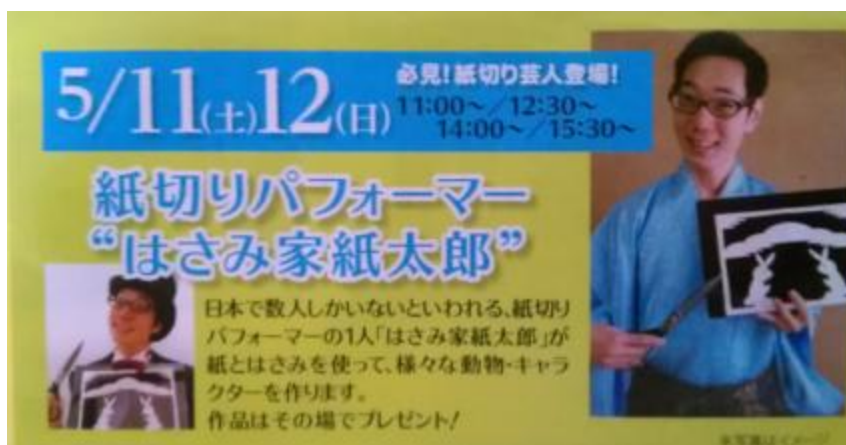

《ステージショー以外のお仕事》

◎グリーティング（1ステージ30分～2時間まで、1日合計時間・2時間まで）

お客様の要望を聞きながら 目の前で紙を切り 作品をプレゼントしてきます。

《住宅展示場》

- ・世田谷オーkland住宅公園 →（紙切りグリーティング 1ステージ30分×4ステージ）
  お子様にはペットの動物・年配の方には干支や縁起物をプレゼント。
  1日に100枚以上切り、大勢の方にご満足頂く。